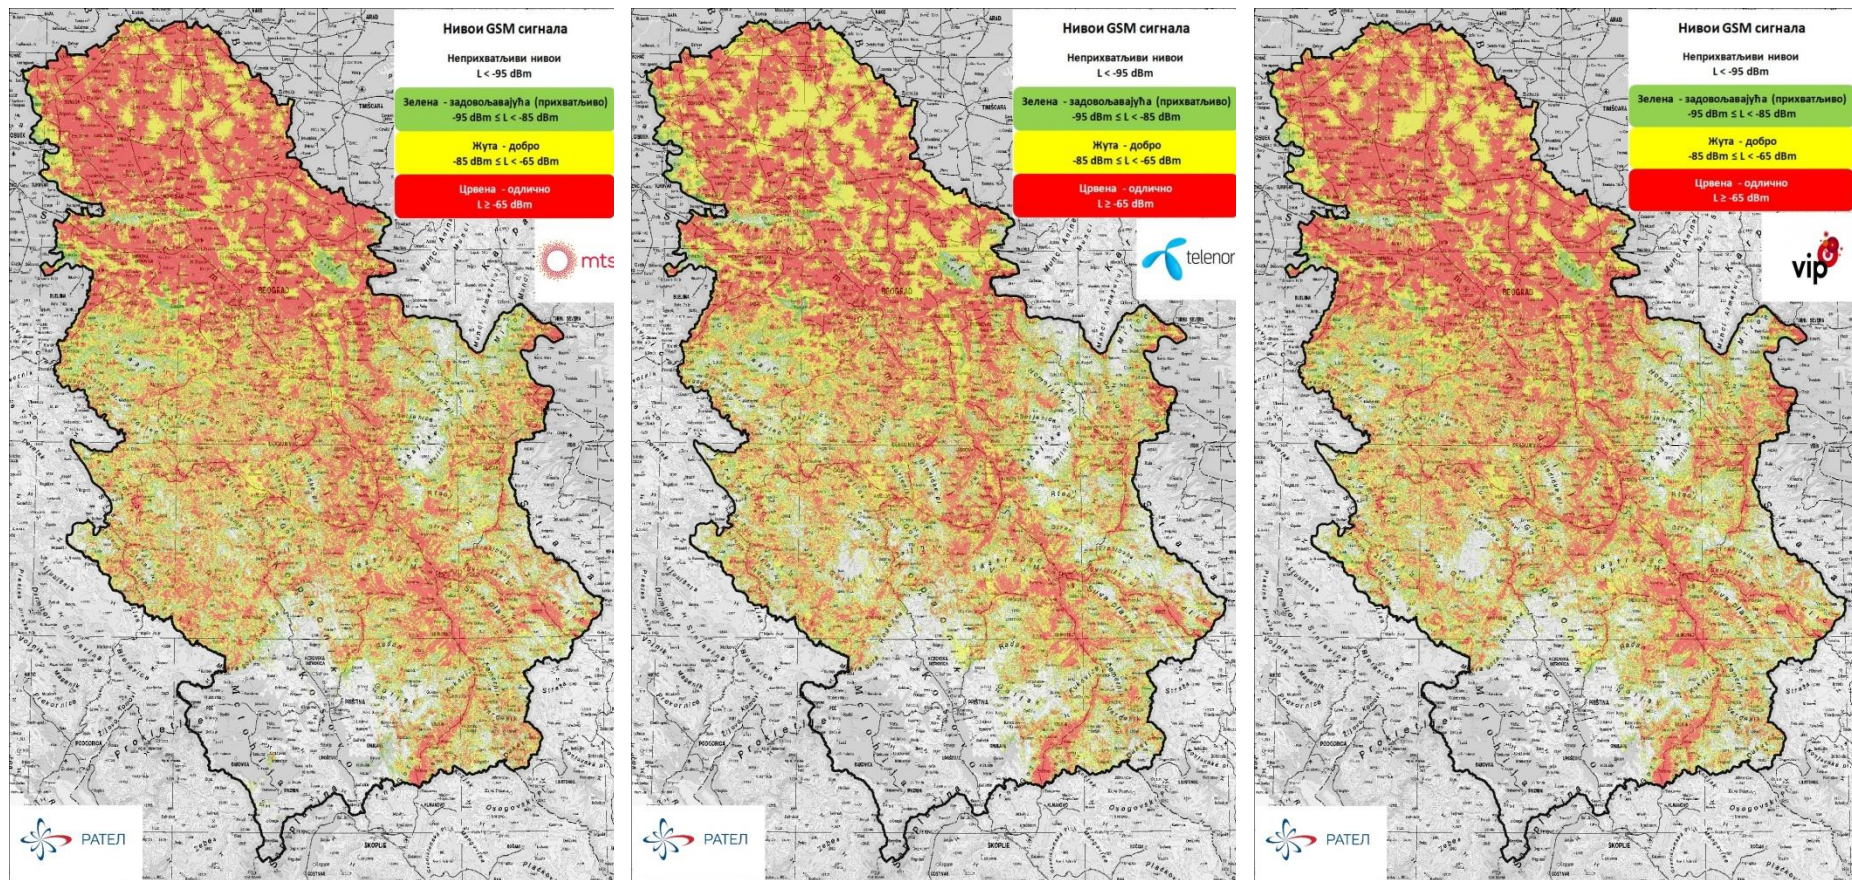

Слика 2 - Мапе покривања територије UMTS сигналом за Telekom, Telenor и VIP.

Слика 1 - Мапе покривања територије GSM сигналом за Telekom, Telenor и VIP.