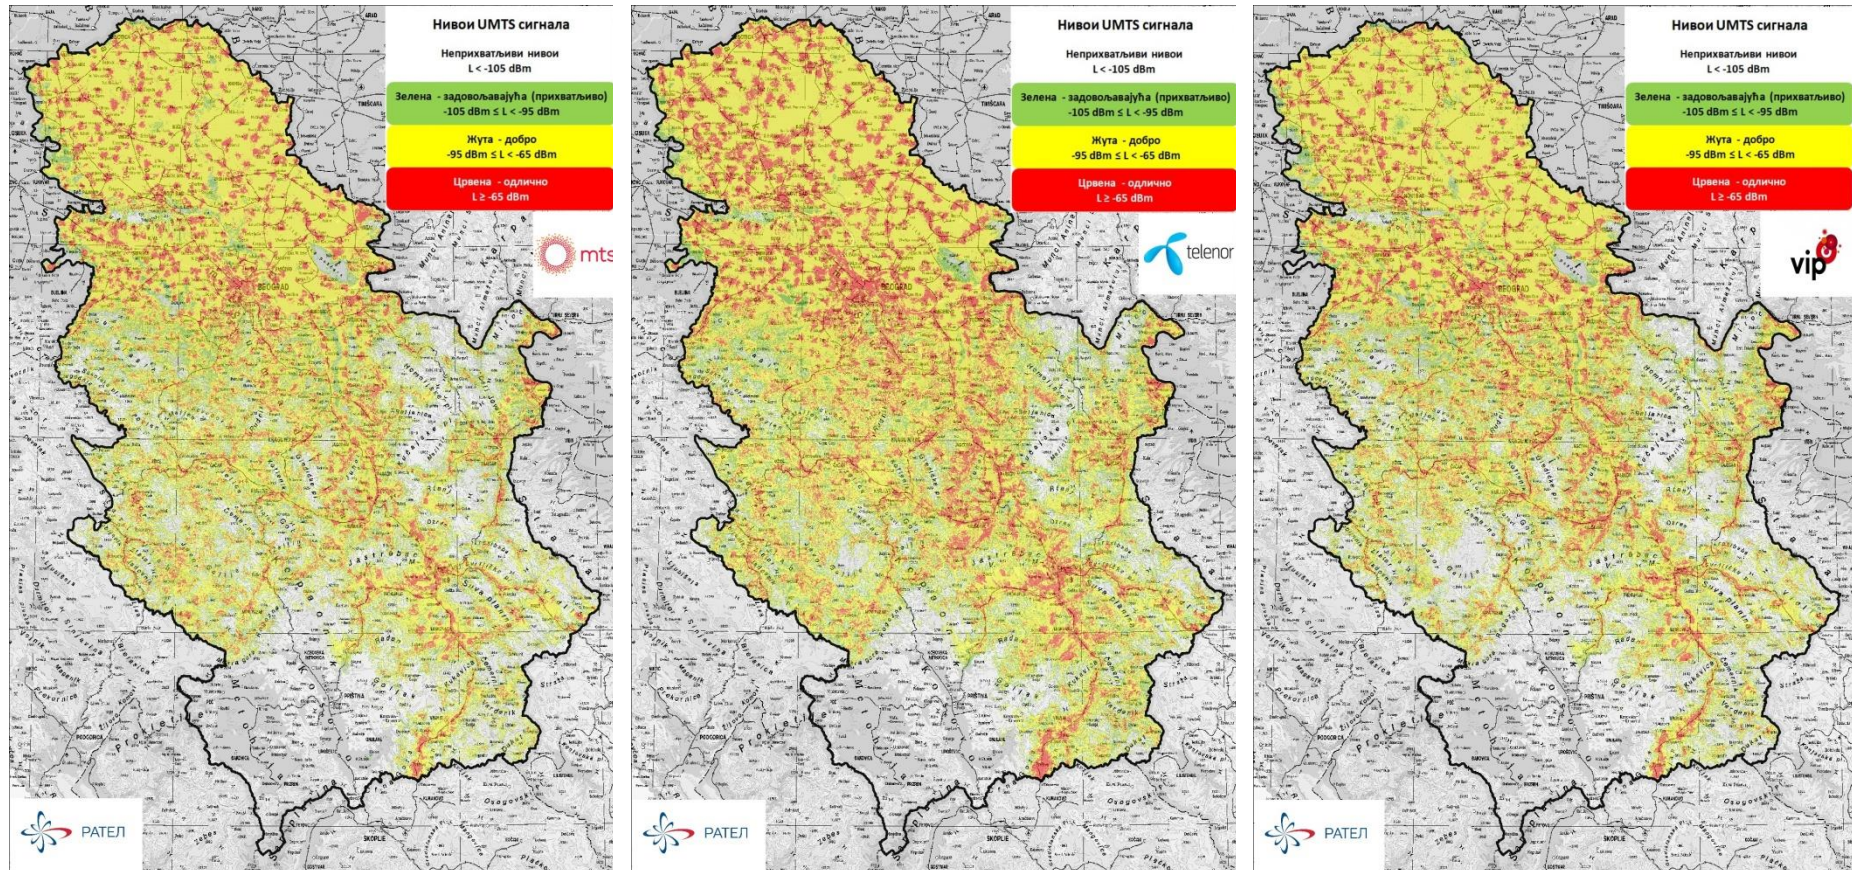

Слика 3 - Мапе покривања територије LTE сигналом за Telekom, Telenor и VIP.